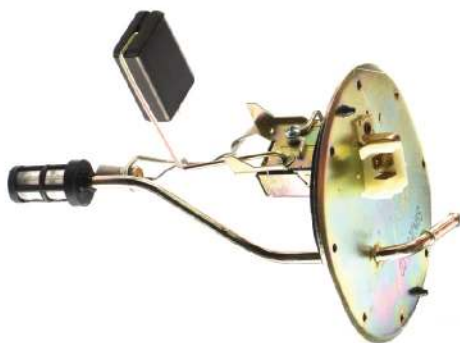

1010

درجه سندر دولول فومی پیکان شرکتی
طوافه بانزین زوجي پیکان اصلي

1002

درجه تک لول پیکان شرکتی
طوافه بانزین واحده لول پیکان اصلي

1000

درجه سندر تيبا شرکتی
طوافه بانزین تيبا اصلي

1012

درجه آردی انژکتوری شرکتی
طوافه بانزین انجکتور آردی اصلي

1006

درجه سندر فلزی پراید انژکتوری شرکتی
(NTC دار فابریک)
طوافه بانزین پراید انجکتور اصلي

1008

درجه پراید کاربراتوری شرکتی (NTC دار فابریک)
طوافه بانزین پراید کاربراتور اصلي

1007

درجه پیکان انژکتوری شرکتی
طوافه بانزین انجکتور پیکان اصلي