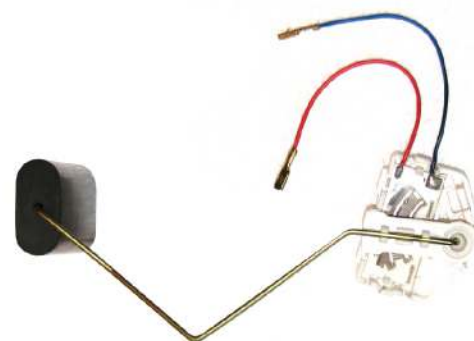

1019 درجه سندر نیسان زامیاد تک سوز یورو 2 شرکتی
طوافه بانزین نیسان ابر واحده اصلي

1014 درجه سندر سمند شرکتی
طوافه بانزین سمند اصلي