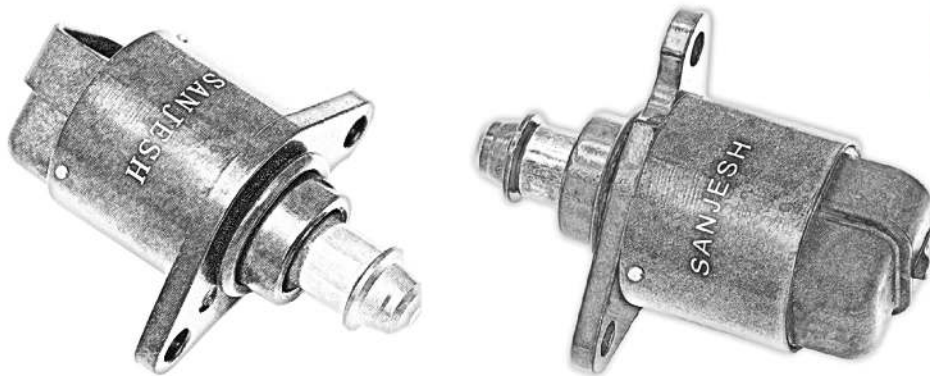

استپر و پتانسیومتر

استپر موتور

محصول	کد کالا	محصول	کد کالا
استپر موتور پژو ۲۰۶	4602	استپر موتور پراید و پیکان	4600
استپر موتور نیسان وانت	4603	استپر موتور پژو و سمند	4601