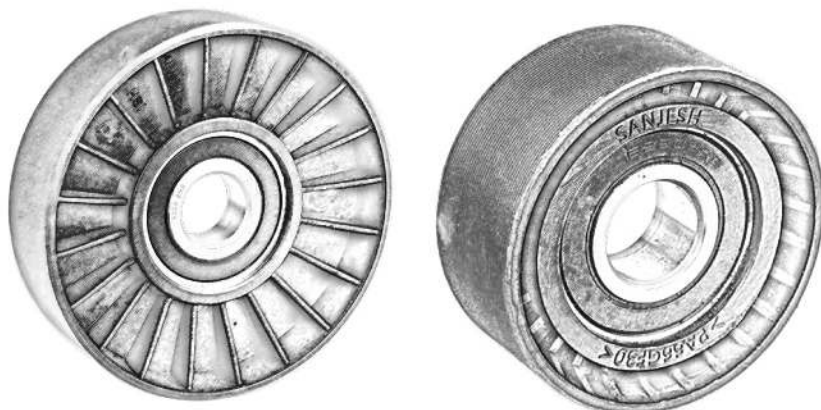

فولی و بلبرینگ

فولی هرزگرد

محصول	کد کالا	محصول	کد کالا
مجموعه فولی هرزگرد بدون بوش پژو ۲۰۶	5102	مجموعه فولی هرزگرد پژو ۴۰۵	5100
فولی سرمیلنگ پژو ۴۰۵	5103	مجموعه فولی هرزگرد پژو ۲۰۶ بوش دار	5101

مجموعه فولی هرزگرد پژو ۴۰۵
رولة قاپش بلاستيك اسود بیجو ۴۰۵