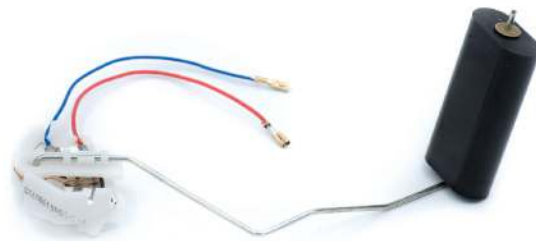

1013 درجه سندر تيبا پلیمری x200 راست گرد
یورو 4 شرکتی
طوافه بانزین تيبا 200x بولیمر اصلي