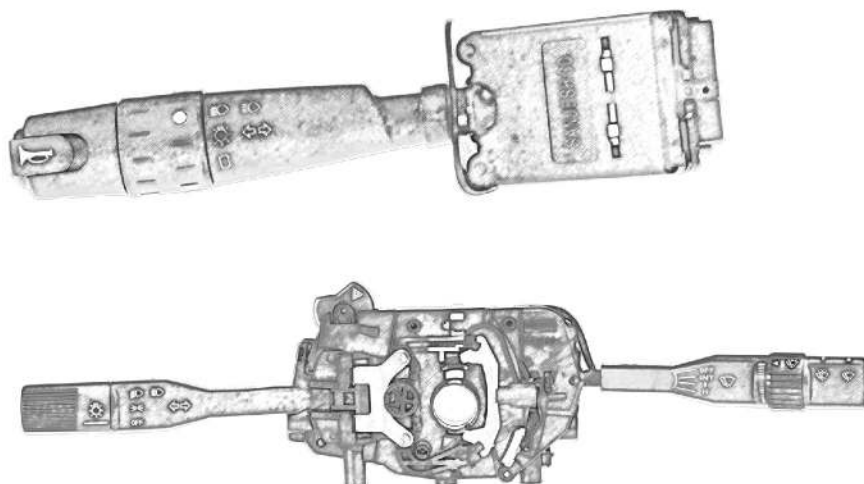

لنز چراغ جلو پراید 141 شرکتی (پلی کربنات)
شیشه لایت امامی پراید 141 اصلی

1506

لنز چراغ جلو پراید GTX شرکتی (پلی کربنات)
شیشه لایت امامی پراید GTX اصلی

1500

مجموعه دسته راهنما

دسته راهنما

کد کالا	مجموعه کامل دسته راهنما و برف پاک کن پراید (فاقد ایربگ)	کد کالا	محصول
1600	مجموعه کامل دسته راهنما و برف پاک کن پراید (فاقد ایربگ)	1606	دسته برف پاک کن سمند - پارس
1601	مجموعه کامل دسته راهنما و برف پاک کن پراید (ایربگ دار)	1607	دسته راهنما پژو ۲۰۶ تیپ ۲
1602	مجموعه کامل دسته راهنما و برف پاک کن تیبا (فاقد ایربگ)	1608	دسته چراغ وانت نیسان
1603	مجموعه کامل دسته راهنما و برف پاک کن تیبا (ایربگ دار)	1609	دسته برف پاک کن وانت نیسان
1604	دسته راهنما پژو ۴۰۵	1610	مجموعه کامل دسته راهنما وانت نیسان
1605	دسته راهنما سمند - پارس	1611	مجموعه کامل دسته راهنما نیسان زامیاد یورو ۴