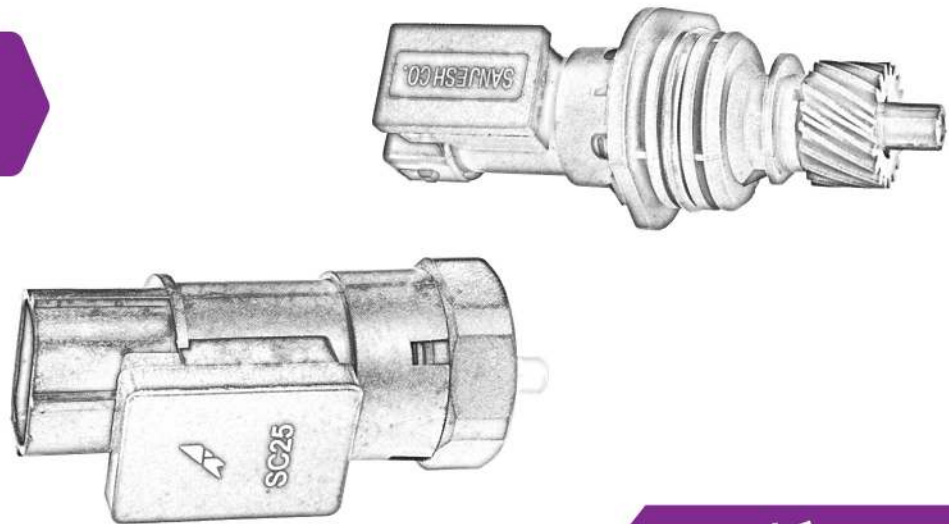

4600

استپر موتور پژو ۲۰۶
ایسی (طلقة) بیجو ۲۰۶

4602

استپر موتور پژو و سمند
ایسی (طلقة) بیجو سمند

4601

استپر موتور نیسان وانت
ایسی (طلقة) نیسان

4603

سنسورها