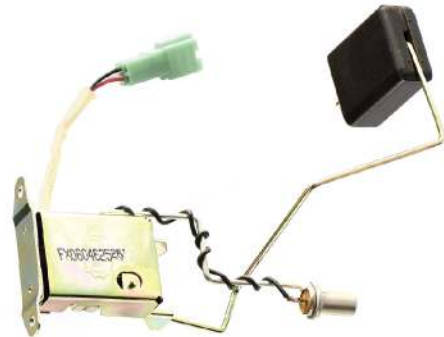

1010

درجه سندر دولول فومی پیکان شرکتی
طوافه بانزین زوجي پیکان اصلي

1002

درجه تک لول پیکان شرکتی
طوافه بانزین واحده لول پیکان اصلي

1000

درجه سندر تيبا شرکتی
طوافه بانزین تيبا اصلي

1012

درجه آردی انژکتوری شرکتی
طوافه بانزین انجکتور آردی اصلي

1006

درجه سندر فلزی پراید انژکتوری شرکتی
(NTC دار فابریک)
طوافه بانزین پراید انجکتور اصلي

1008

درجه پراید کاربراتوری شرکتی (NTC دار فابریک)
طوافه بانزین پراید کاربراتور اصلي

1007

درجه پیکان انژکتوری شرکتی
طوافه بانزین انجکتور پیکان اصلي