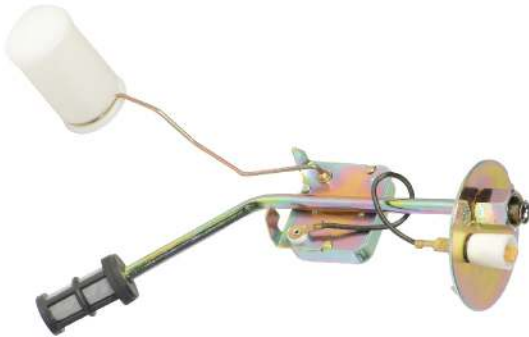

واشر آببندی

واشر آببندی درجه کامل سمند ۷ درجه (اورینگ)	1350	واشر آببندی درجه کامل تیبا پلیمری (اورینگ)	1352
واشر آببندی درجه کامل ۲۰۶ (اورینگ)	1351	واشر آببندی درجه کامل ۴۰۵ صفر درجه	1353

درجه سندر مخزن دار پراید x100 شرکتی
طوافه بانزین پراید 100x اصلي

1010

درجه سندر دولول فومی پیکان شرکتی
طوافه بانزین زوجي پیکان اصلي

1002

درجه تک لول پیکان شرکتی
طوافه بانزین واحده لول پیکان اصلي

1000

درجه سندر تيبا شرکتی
طوافه بانزین تيبا اصلي

1012

درجه آردی انژکتوری شرکتی
طوافه بانزین انجکتور آردی اصلي