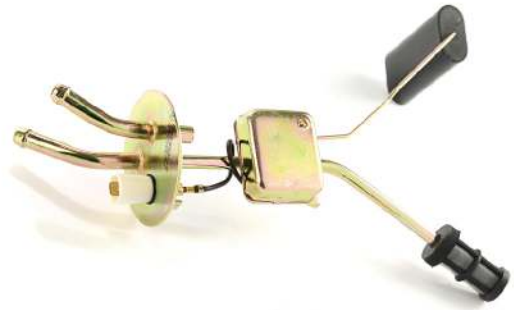

درجه سندر دولول فومی پیکان شرکتی
طوافه بانزین زوجي پیکان اصلي

1002