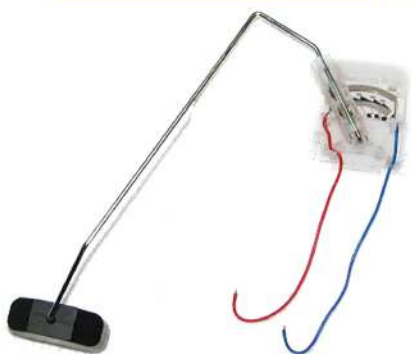

1017 درجه سندر زانتیا شرکتی
طوافه بانزین زانتیا اصلي