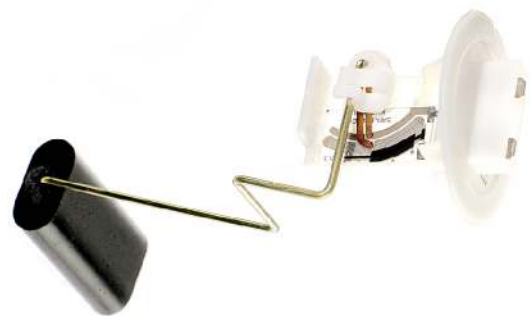

1010

درجه سندر دولول فومی پیکان شرکتی
طوافه بانزین زوجي پیکان اصلي

1002

درجه تک لول پیکان شرکتی
طوافه بانزین واحده لول پیکان اصلي

1000

درجه سندر تيبا شرکتی
طوافه بانزین تيبا اصلي

1012

درجه آردی انژکتوری شرکتی
طوافه بانزین انجکتور آردی اصلي

1006

درجه سندر فلزی پراید انژکتوری شرکتی
(NTC دار فابریک)
طوافه بانزین پراید انجکتور اصلي

1008

درجه پراید کاربراتوری شرکتی (NTC دار فابریک)
طوافه بانزین پراید کاربراتور اصلي

1007

درجه پیکان انژکتوری شرکتی
طوافه بانزین انجکتور پیکان اصلي