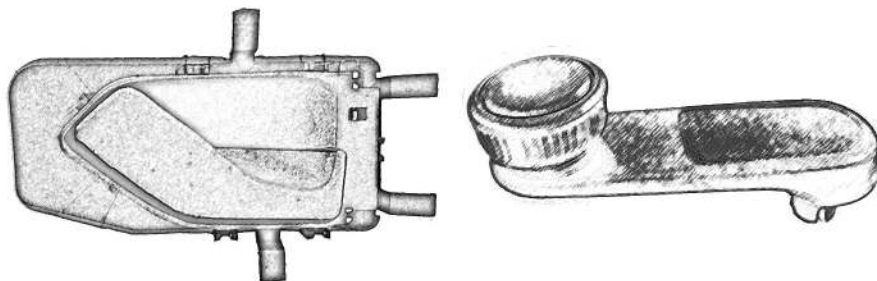

3201

کلید شیشه بالابر تیبیا (تک پل بدون کاور)
دکمه رفع جام تیبیا فردی (بدون محافظ)

3206

کلید شیشه بالابر تیبیا (دو پل بدون کاور)
دکمه رفع جام تیبیا زوجی (بدون محافظ)

3207

مکانیزم درب

قفل صندوق عقب

محصول	کد کالا	محصول	کد کالا
قفل کن درب باک تیا	3552	قفل صندوق عقب پراید	3550
قفل ایربگ سمند شرکتی (فرانسه)	3553	قفل صندوق عقب تیا	3551