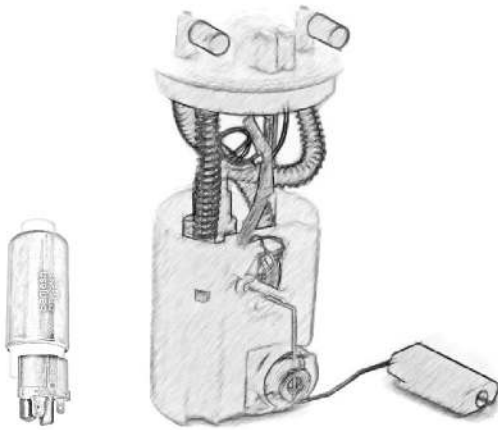

۴۴

فولی و بلبرینگ

کیفیت و اصالت را به تماشا بنشینید

SANJESH

Manufacturing & Industrial Company

High Quality

Product

سیستم اندازه گیری و سوخت رسانی