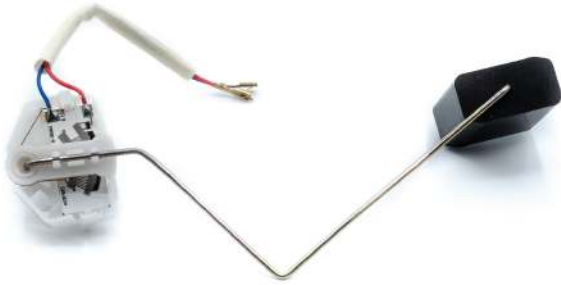

درجه سندر مخزن دار پراید x100 شرکتی
طوافه بانزین پراید 100x اصلي

1010